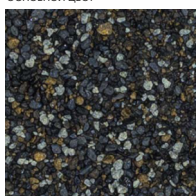

Однотонная палитра

Black

Coal Black

Charcoal Granite

Coffee

Forest Greene

Ironbark

Pepper

Spanish Red

Scarlet

Terracotta

Brown

Комбинированная палитра

ОСНОВНОЙ ЦВЕТ

Bister Brown

ДОПОЛНИТЕЛЬНЫЙ ЦВЕТ

ОСНОВНОЙ ЦВЕТ

Antique Brown

ДОПОЛНИТЕЛЬНЫЙ ЦВЕТ

ОСНОВНОЙ ЦВЕТ

Antique Red

ДОПОЛНИТЕЛЬНЫЙ ЦВЕТ

ОСНОВНОЙ ЦВЕТ

Malabar

ДОПОЛНИТЕЛЬНЫЙ ЦВЕТ

ОСНОВНОЙ ЦВЕТ

Black Brown

ДОПОЛНИТЕЛЬНЫЙ ЦВЕТ

ОСНОВНОЙ ЦВЕТ

Red Brown

ДОПОЛНИТЕЛЬНЫЙ ЦВЕТ

ОСНОВНОЙ ЦВЕТ