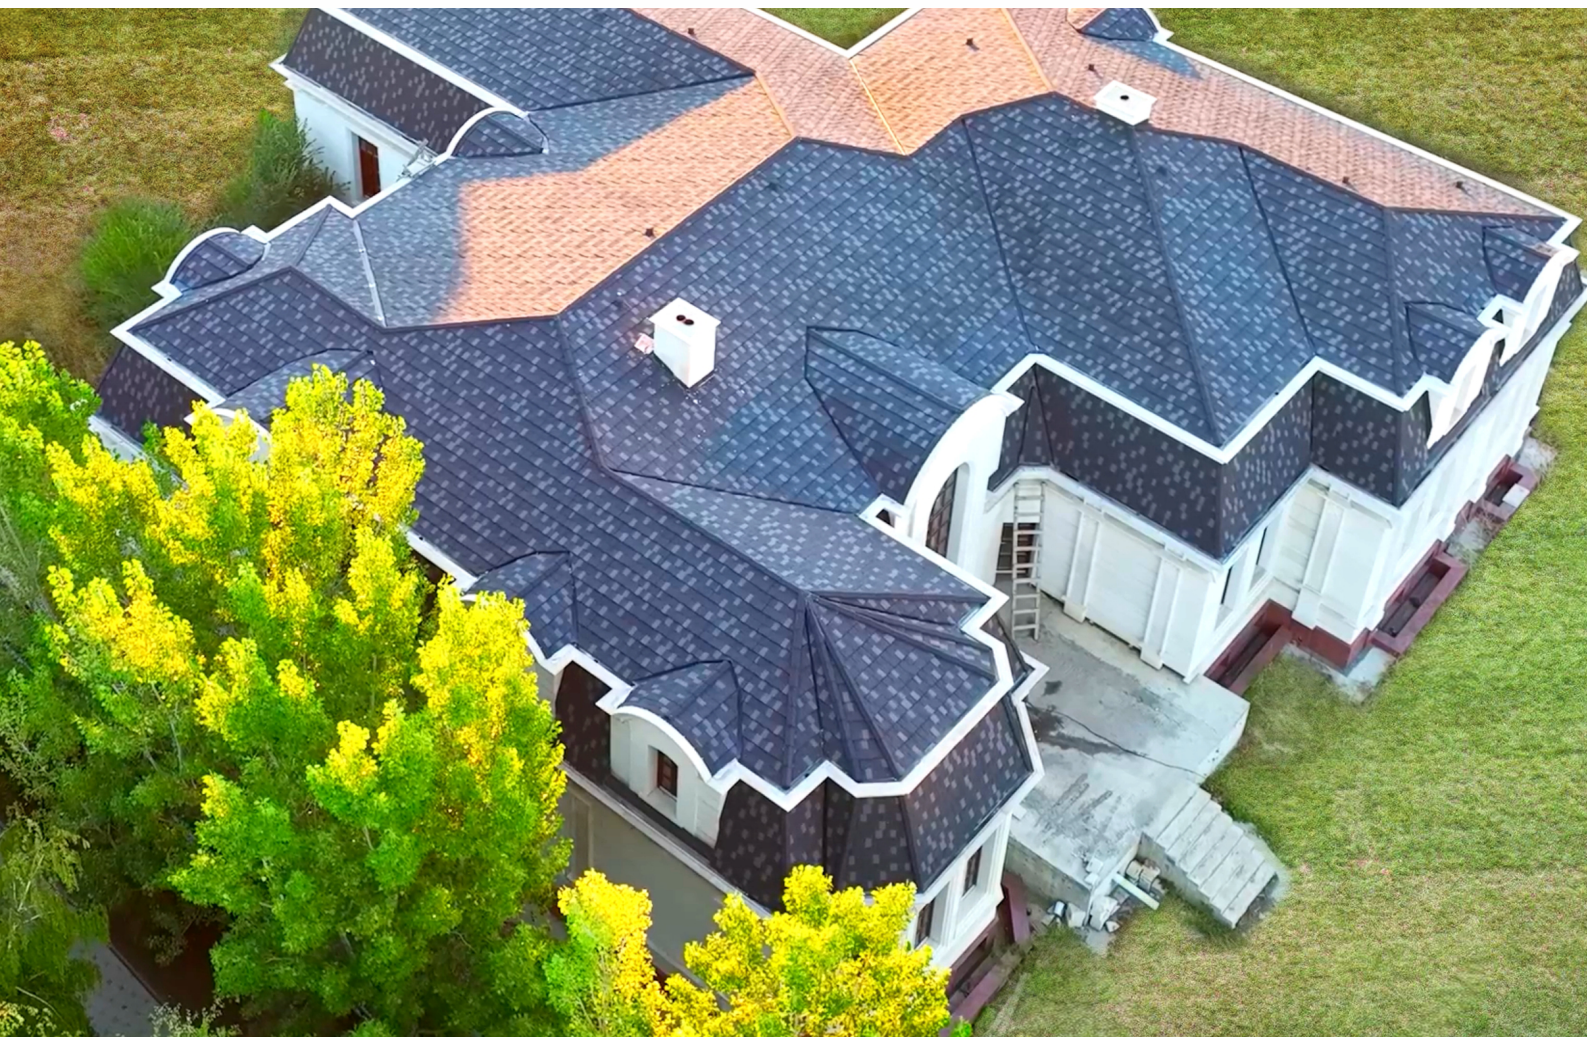

Красиво, надёжно или экономично?

Затрудняетесь с выбором кровли?
Мы сделали его простым!

Metrotile - современное кровельное решение, которое **не требует компромиссов** между эстетикой, долговечностью и экономичностью. Мы создали идеальную кровлю для Вас. Испытанная в экстремальных погодных условиях, наша продукция поставляется с 40-летней гарантией на защиту от непогоды. Лёгкая черепица Metrotile с каменным покрытием изменит ваше представление о металлической кровле.

Надёжно. Эстетично. Экономично. Легко.
Получите все преимущества для нового строительства или ремонтных работ с продукцией Metrotile.

Устойчива к любым погодным условиям в допустимых пределах

Солнце

Огонь

Вода

Коррозия

Град

Ураган

Землетрясение

Мороз/таяние