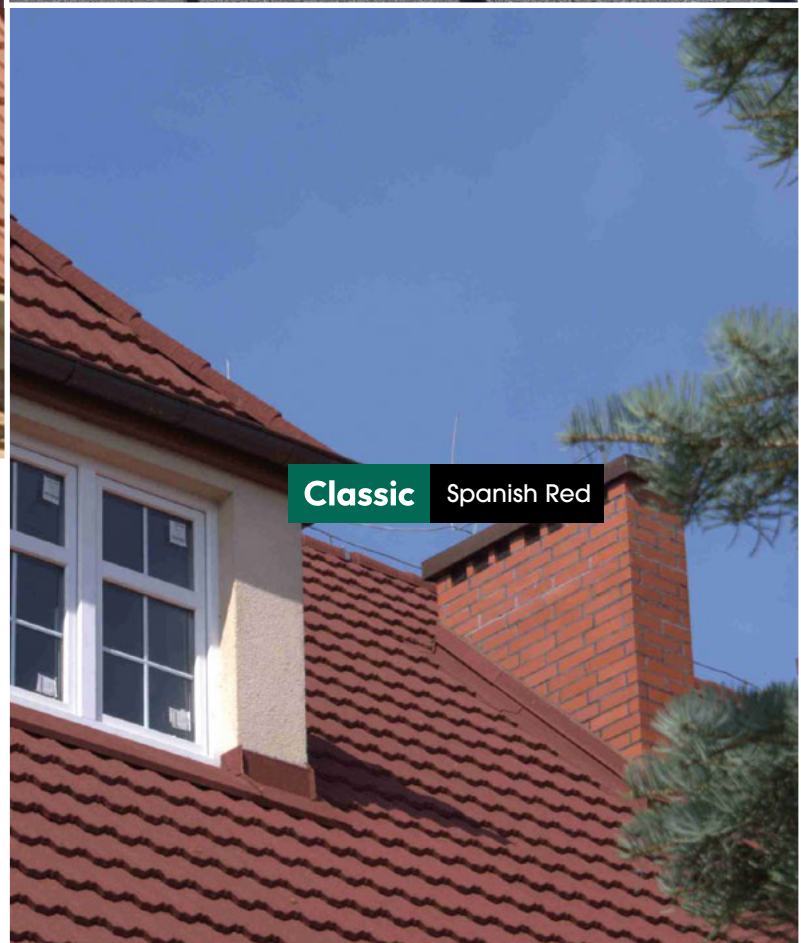

Classic Spanish Red

3D визуализация в подарок

При покупке кровли Metrotile вы получаете бесплатную 3D-визуализацию вашей будущей крыши.

И вы увидите, как будет выглядеть ваш дом еще до начала монтажа.