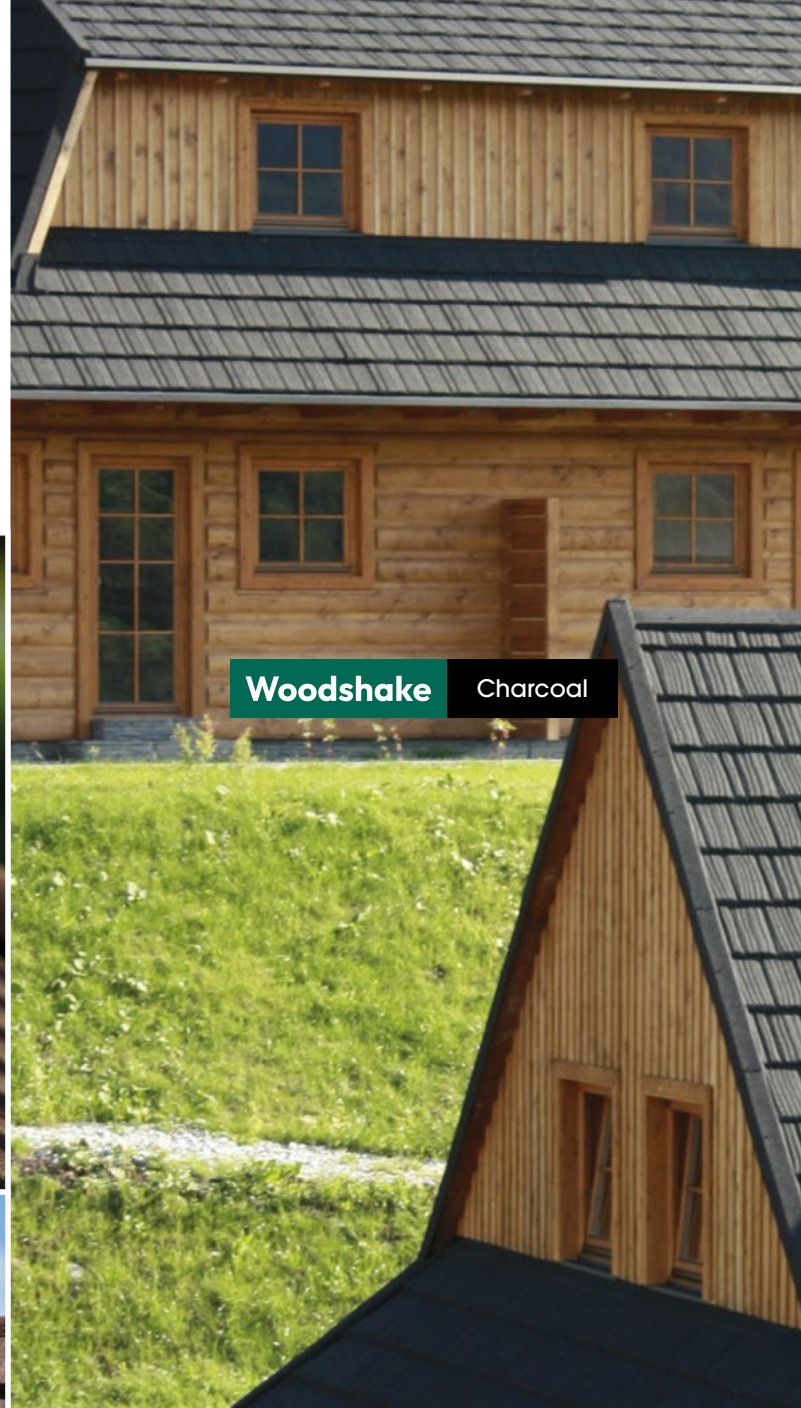

Защита от шума

Если тишина – ваш приоритет, особенно если в доме есть мансардные помещения, обратите внимание на Metrotile! Благодаря технологии укладки внахлест и каменному покрытию, она превосходит другие легкие кровельные решения.

Ре-руфинг крыши

Ре-руфинг - это замена старой кровли на новую.

Лёгкий вес и быстрая установка композитной черепицы Metrotile делают их идеальным выбором для реконструкции крыши. В большинстве случаев не требуется усиление стропильной конструкции, а иногда возможно укладывать новую кровлю прямо на существующую, используя лишь дополнительные обрешётки, что экономит ваше время и деньги.

Реконструкция крыши с Metrotile – это идеальное решение, если вы хотите сделать всё быстро, экономично и без лишних усилий.