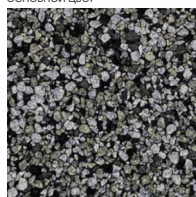

Однотонная палитра

Black

Coal Black

Charcoal Granite

Coffee

Forest Greene

Ironbark

Pepper

ДОПОЛНИТЕЛЬНЫЙ ЦВЕТ

ОСНОВНОЙ ЦВЕТ

Black Brown

ДОПОЛНИТЕЛЬНЫЙ ЦВЕТ

ОСНОВНОЙ ЦВЕТ

Red Brown

ДОПОЛНИТЕЛЬНЫЙ ЦВЕТ

ОСНОВНОЙ ЦВЕТ

Solterra

ДОПОЛНИТЕЛЬНЫЙ ЦВЕТ

ОСНОВНОЙ ЦВЕТ

Spectre

ДОПОЛНИТЕЛЬНЫЙ ЦВЕТ

ОСНОВНОЙ ЦВЕТ

Antique Grey

ДОПОЛНИТЕЛЬНЫЙ ЦВЕТ

ДОПОЛНИТЕЛЬНЫЙ ЦВЕТ

ОСНОВНОЙ ЦВЕТ

Flint

ДОПОЛНИТЕЛЬНЫЙ ЦВЕТ

ОСНОВНОЙ ЦВЕТ

Walnut

ДОПОЛНИТЕЛЬНЫЙ ЦВЕТ

Солнечные панели – Простота установки