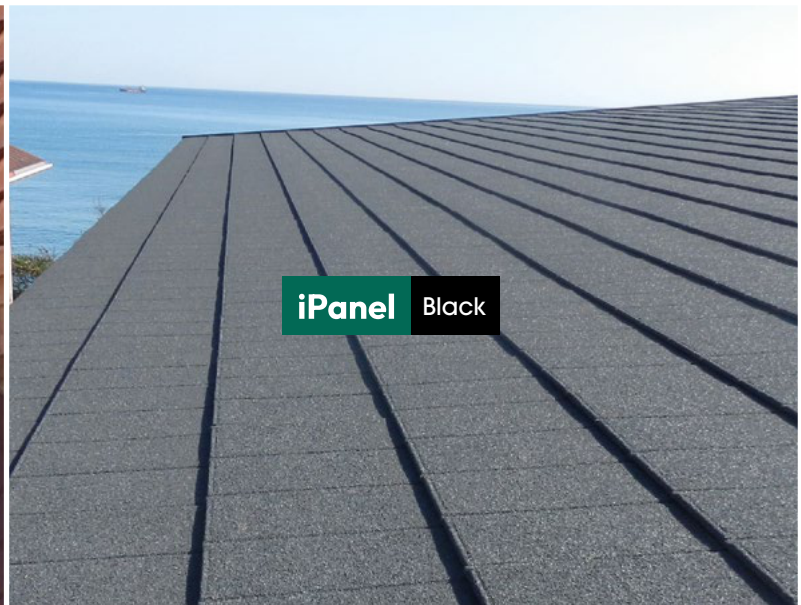

iPanel Black