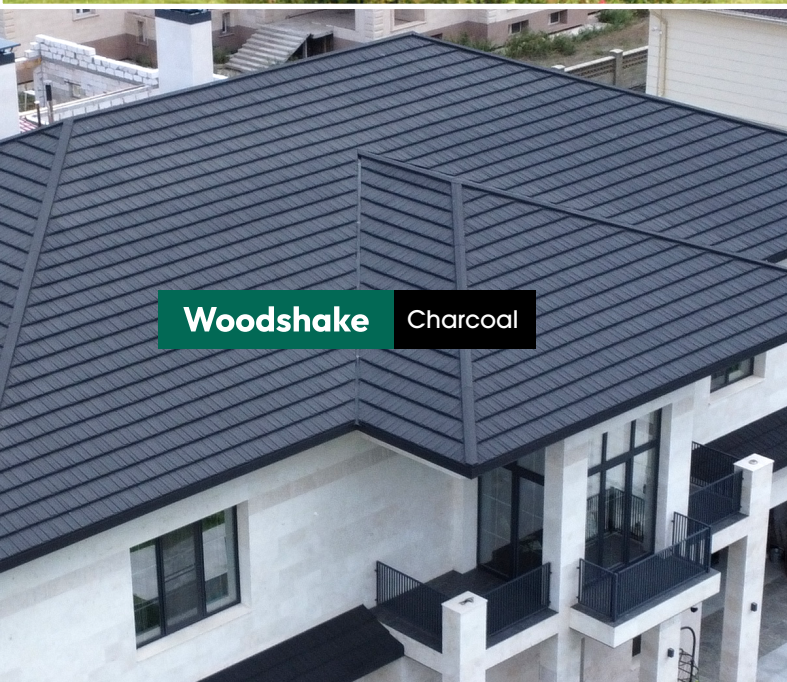

iShake

Стиль кровли из рубленой древесины

iShingle

Стиль кровли из плоской черепицы

iSlate

Стиль кровли из сланца

Qube

Минималистичный стиль

Eqube

Солнечная крыша

Выбирайте между ультрасовременными профилями в стиле хай-тек или отдайте предпочтение более традиционному стилю.

От стильных темных оттенков до уютных теплых тонов – если вы представляете, каким должен быть ваш будущий дом, подобрать кровельный материал из ассортимента Metrofile будет проще простого.