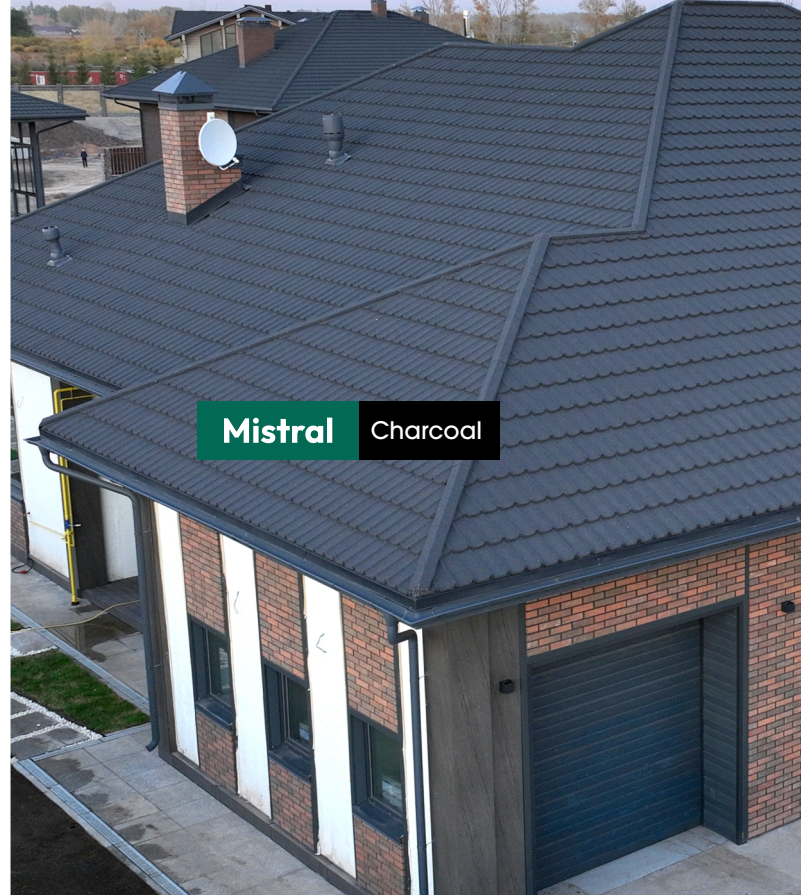

Mistral

Традиционный европейский стиль кровельной черепицы

Gallo

Средиземноморский стиль

Shingle

Вид плоских панелей

iPanel

Современный стиль хай-тек

iShake

Стиль кровли из рубленой древесины

iShingle

Стиль кровли из плоской черепицы

iSlate

Стиль кровли из сланца

Qube

Минималистичный стиль

Eqube

Солнечная крыша

Выбирайте между ультрасовременными профилями в стиле хай-тек или отдайте предпочтение более традиционному стилю.

От стильных темных оттенков до уютных теплых тонов – если вы представляете, каким должен быть ваш будущий дом, подобрать кровельный материал из ассортимента Metrofile будет проще простого.