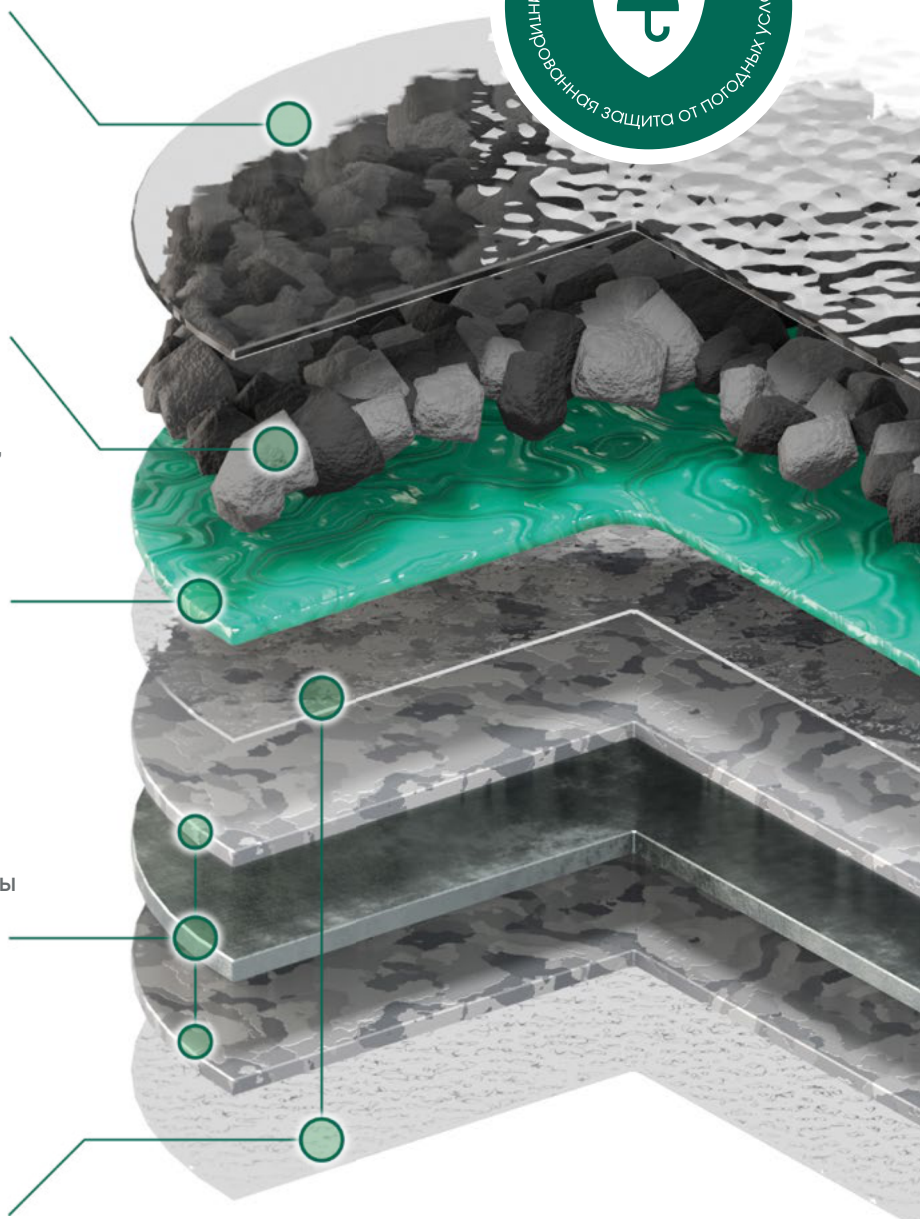

Каменная крошка

Главное отличие, которое имеет значение. Именно этот декоративный слой определяет разницу между качественной металлической кровлей и некачественными аналогами. Полное покрытие крошкой обеспечивает защиту листа на протяжении всего срока службы, гарантируя уверенность в выборе.

Базовое покрытие

Каменная крошка фиксируется на листе с помощью сверхпрочного полимерного акрилового слоя (базового покрытия), который одновременно **защищает основу от воздействия воды и ультрафиолетового излучения**.

Сталь

Сталь — это основа композитной черепицы Metrotile. Уникальное защитное покрытие из алюмоцинка (55% алюминия, 43,4% цинка и 1,6% кремния) **придаёт высококачественной стальной основе исключительную прочность и долговечность**.

Прозрачное акриловое покрытие

Прозрачное акриловое покрытие
Двойное прозрачное акриловое покрытие толщиной 1,2 микрона **создаёт однородную основу, улучшая адгезию последующих слоёв** (базового покрытия).